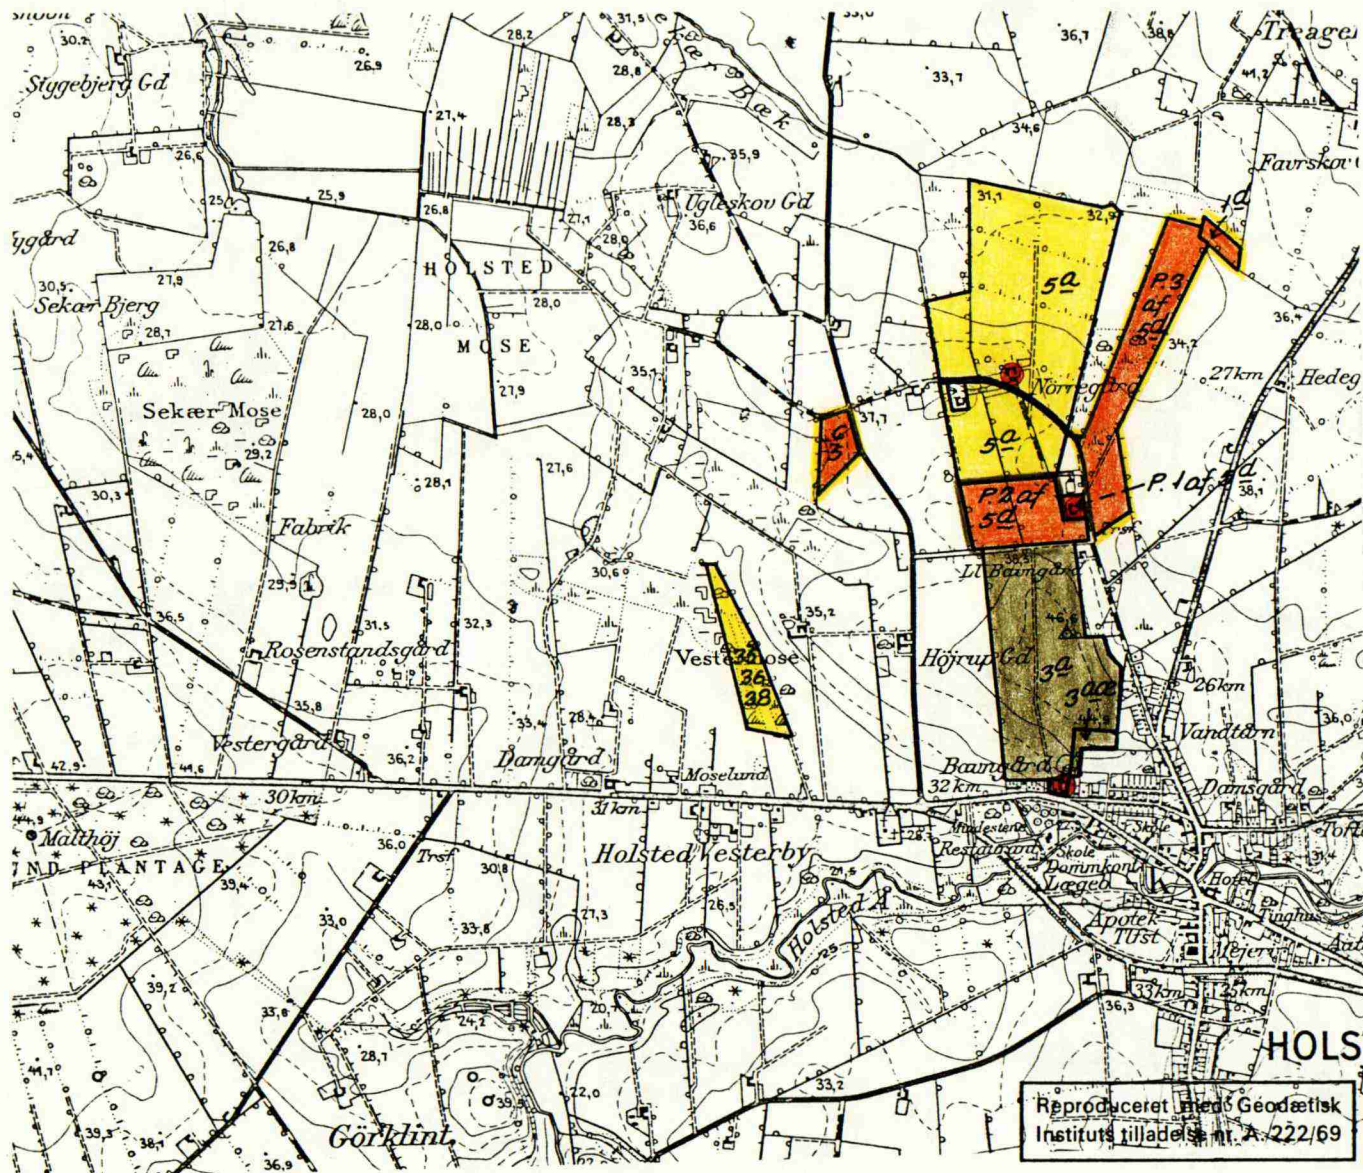

Landinspektørerne

P. Bent Jensen Leif Jørgensen
 Maltvej 94 Søndermarken 9
 6600 Vejen 6670 Holsted

Kopi af G.I.s 4 cm kort nr. 1113 II NØ Holsted i 1:25000 vedr.
 matr.nr. 5d m.fl.

NØRRE HOLSTED BY, HOLSTED

Holsted kommune

Ribe amt

Udfærdiget i aug. 1983 i an-
 ledning af udstykning

landinspektør

	før	efter
 Gunnar Staal	25.10 ha.	0.72 ha.
 Peter P. Nielsen	25.84 -	33.74 -
 Børge Schultz	45.04 -	61.51 -

19. SEP U.J. 1983 * 10439